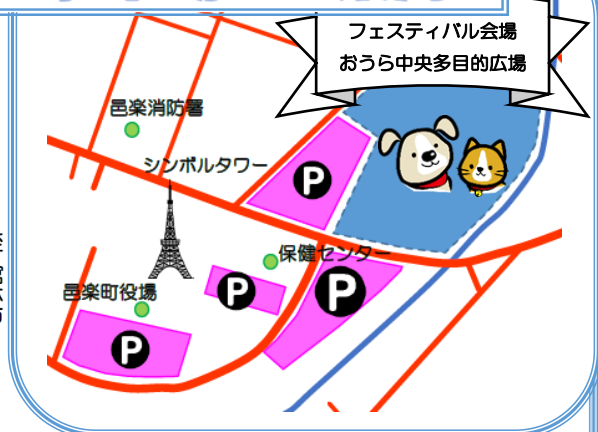

駐車場のご案内

1. 【電車】
   東武小泉線「本中野駅」より徒歩約13分
2. 【バス】
   「邑楽町役場」下車 徒歩約5分
   「東和銀行北」下車 徒歩約5分
3. 【車】
   北関東自動車道「太田桐生IC」より約25分

動物愛護ふれあいフェスティバルは、雨天でも実施します。
ただし、大雨や強風などの「注意報」や「警報」が気象庁から
発表されたときは、中止します。

1. 主催：動物愛護ふれあいフェスティバル実行委員会 (公社)群馬県獣医師会・群馬県
   共催：邑楽町
   協賛：邑楽町商工会 群馬県動物薬品器材協会 (株)シーエムエス (公社)日本愛玩動物協会群馬県支所 日本全薬工業(株)
   (株)北栄 (公社)群馬県畜産協会 共立製薬(株) (株)MAPS るべりえ お好み焼き神蔵 ポプズクレープ あらい文具店
   羽前屋忠左衛門本舗中野店 およよkitchen たかのチェーン群馬大泉店
   協力：群馬県動物愛玩商組合 群馬県牛乳販売農業協同組合連合会 群馬県牛乳普及協会 東毛酪農業協同組合
   群馬わんにゃんネットワーク Funky☆Friends BoundBow